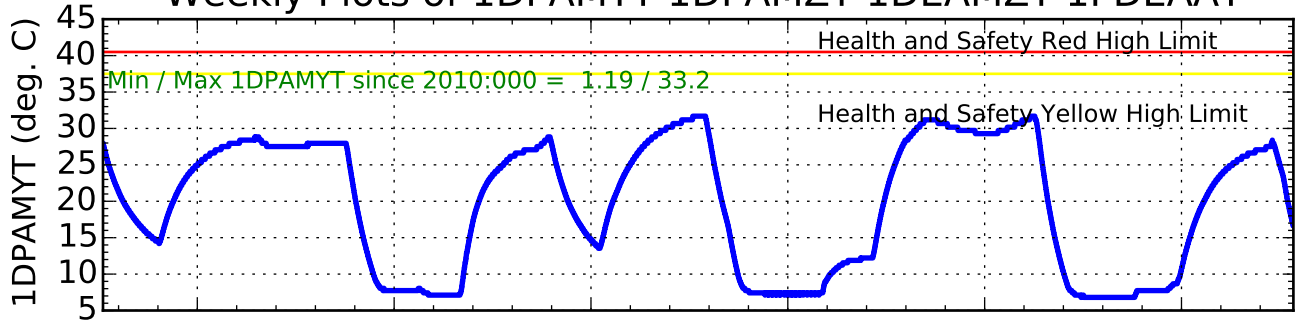

Weekly Plots of 1DPAMYT 1DPAMZT 1DEAMZT 1PDEAAT

2015:285:01 2015:286:05 2015:287:08 2015:288:12 2015:289:16 2015:290:20

Date (YEAR:DAYofYEAR)